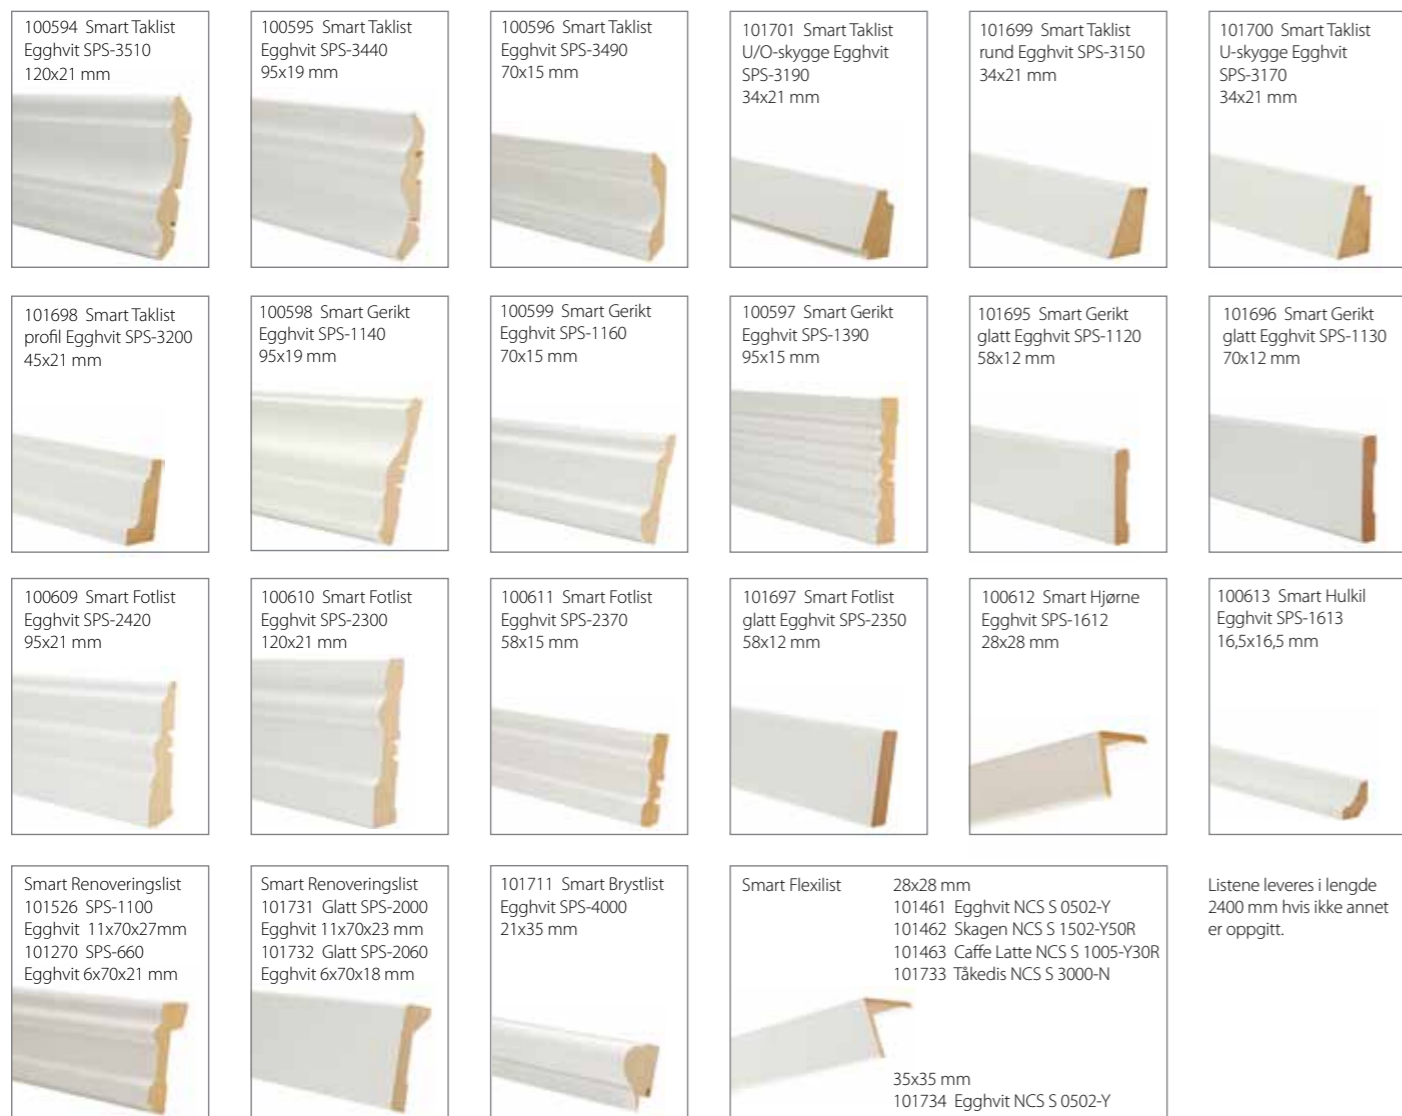

Lister og

utføring

Smart Utforing

Utforing brukes rundt vinduer og dører før det listes for å få en pen karm. Utforingene leveres ferdig med fjær som passer til noten (sporet) på døren eller vinduet. Utforingene skal tilpasses og spikres eller limes i hjørnene, før den spikres på plass i karmen. Alle våre utføring er foliebelagt i standardfargen Egghvit NCS S 0502-Y.

Utføring :

Folierte MDF utføringssett for dører og vinduer i Egghvit.

Utforing, lengde 2400 mm

101558	Smart Utforing	18x120 mm
101559	Smart Utforing	18x145 mm
101560	Smart Utforing	18x170 mm
101561	Smart Utforing	18x195 mm
101562	Smart Utforing	18x220 mm
101563	Smart Utforing	18x250 mm
101564	Smart Utforing	18x300 mm
101555	Smart Utforing	18x45 mm
101556	Smart Utforing	18x70 mm
101557	Smart Utforing	18x95 mm

Utføringssett 2x2200 + 1x1100 mm

101565	Smart Utføringssett for dører	18x45 mm
101566	Smart Utføringssett for dører	18x70 mm
101567	Smart Utføringssett for dører	18x95 mm
101702	Smart Utføringssett for dører, glatt	12x58 mm
101703	Smart Utføringssett for dører, glatt	12x70 mm
101704	Smart Utføringssett for vindu	15x70 mm

Smartlist

Smartlist er en serie dekorative lister som virkelig setter prikken over i-en i et hvert hjem. Velg mellom ulike profiler for bruk langs tak eller gulv, rundt dører eller vinduer. Listene er produsert i MDF, noe som gir en jevn og pen overflate. Overflaten er i fargen Egghvit (S 0502-Y) og kan enkelt overmales hvis ønskelig.

Smart Flexilist leveres i flere farger.

Smartlist er stabil ved normale variasjoner i temperatur og fuktighet, og er dessuten enkel å montere, enten med stifter eller lim.

smart tips :

Ønsker du å endre farge eller glans er listene og utføringene enkle å overmale.